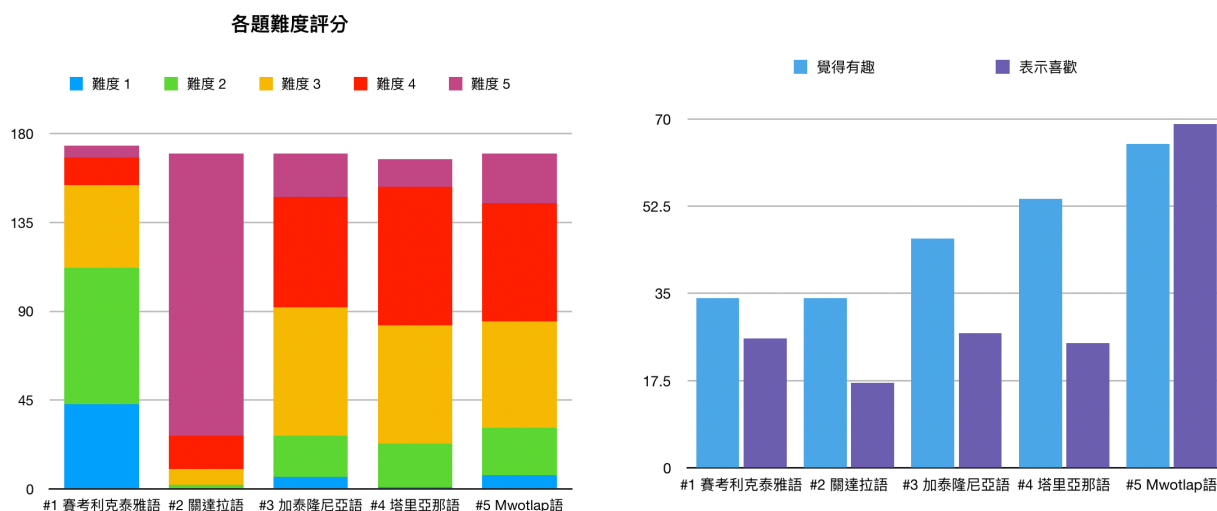

# 台灣語奧 2020 全國初選

## 統計資料

2020.02.25 完成製表

	Problem 1	Problem 2	Problem 3	Problem 4	Problem 5	總分 Total
平均分數 Mean	16.05	1.61	8.28	8.57	5.54	40.05
標準差 SD	5.67	4.7	3.97	3.7	4.05	14.02
最高分 Max	20	20	18.8	18.5	18	85.7
難度評分平均值 Difficulty rating mean	2.33	4.64	3.33	3.37	3.36	--

## 匿名問卷統計圖示

- 數量：176 份  
(此結果僅供參考：部分問卷只填各題難度，並未回答提問；少數問卷只回答提問並未評難度。)
- 難度 1 表示很容易，難度 5 表示超級難。